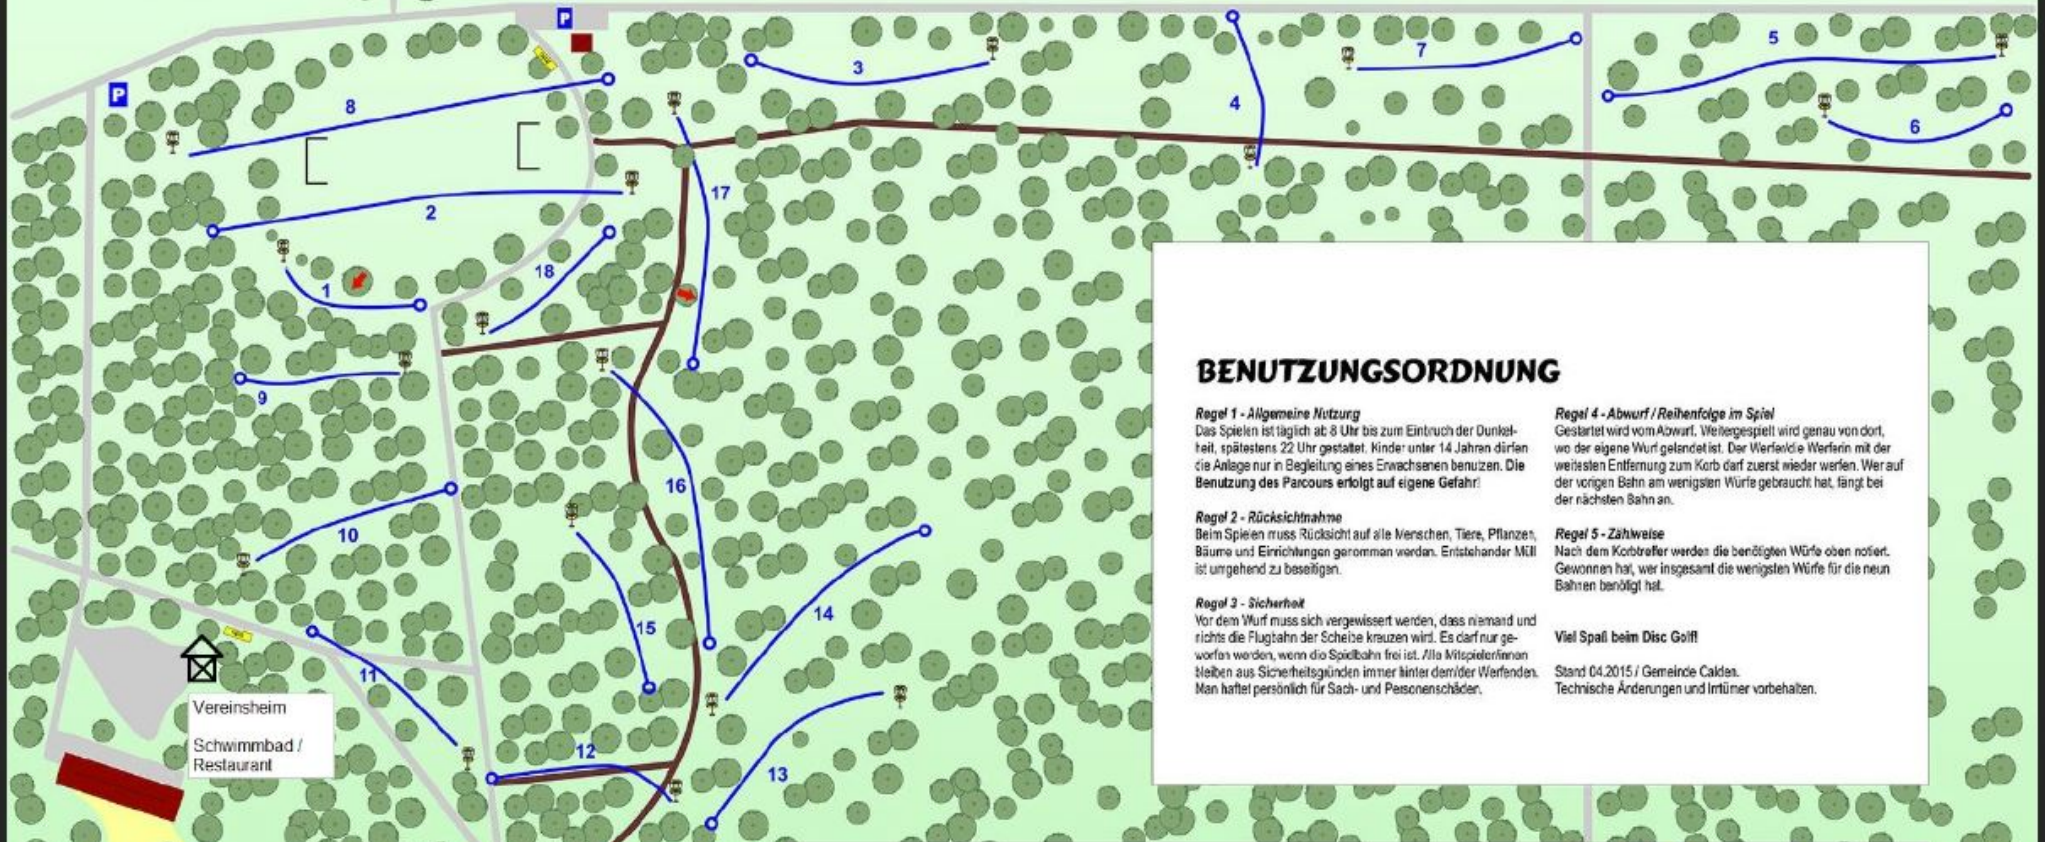

Disc Golf Park Caldén

TURNIER / PRO PARCOURS: 18BAHNEN - KLASS: PAR 57 1 - 18

Bahn 1	77 m	Par 3	Bahn 7	81 m	Par 3	Bahn 13	83 m	Par 3
Bahn 2	167 m	Par 4	Bahn 8	159 m	Par 4	Bahn 14	78 m	Par 3
Bahn 3	97 m	Par 3	Bahn 9	61 m	Par 3	Bahn 15	69 m	Par 3
Bahn 4	64 m	Par 3	Bahn 10	74 m	Par 3	Bahn 16	88 m	Par 3
Bahn 5	155 m	Par 4	Bahn 11	73 m	Par 3	Bahn 17	96 m	Par 3
Bahn 6	67 m	Par 3	Bahn 12	66 m	Par 3	Bahn 18	57 m	Par 3

BENUTZUNGSORDNUNG

Regel 1 - Allgemeine Nutzung

Regel 2 - Rücksichtnahme

Beim Spielen muss Rücksicht auf alle Menschen, Tiere, Pflanzen, Bäume und Einrichtungen genommen werden. Entstehender Müll ist umgehend zu beseitigen.

Regel 3 - Sicherheit

Regel 4 - Abwurf / Reihenfolge im Spiel

Gestartet wird vom Abwurf. Wenigespieldist wird genau von dort, wo der eigene Wurf gelandet ist. Der Werfer/die Werferin mit der weitesten Entfernung zum Korb darf zuerst wieder werfen. Wer auf der vorigen Bahn am wenigsten Würfe gebraucht hat, fängt bei der nächsten Bahn an.

Regel 5 - Zählweise

Nach dem Korbbreiter werden die benötigten Würfe oben notiert. Gewonnen hat, wer insgesamt die wenigsten Würfe für die neun Bahnen benötigt hat.

Viel Spaß beim Disc Golf!

Stand 04.2015 / Gemeinde Caldén.
Technische Änderungen und Irrtümer vorbehalten.

Wir werden unterstützt von: